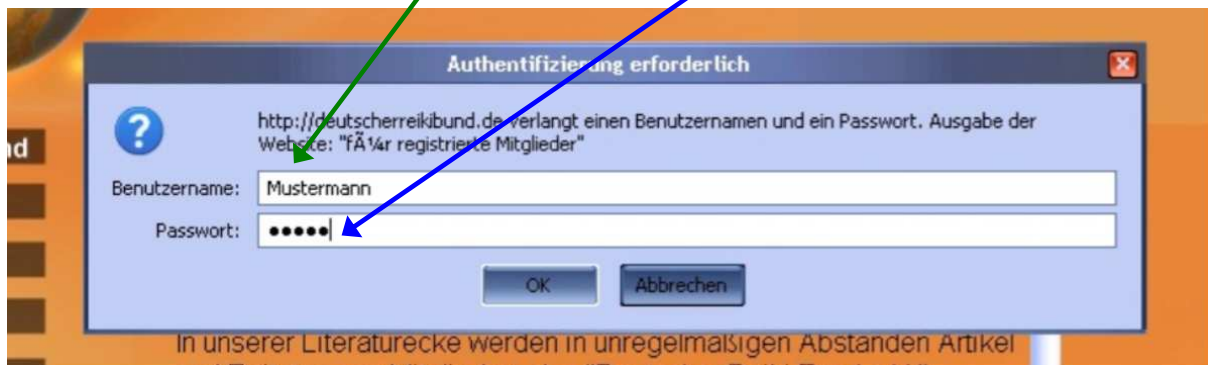

Anmeldung im Vereinsforum des „Deutscher Reiki Bund e.V.“

Die Anmeldung im Vereinsforum des „Deutscher Reiki Bund e.V.“ ist relativ einfach und in wenigen Schritten gemacht.

Zuerst meldet man sich mit den **Login-Button** in den geschützten Mitgliederbereich an:

Anschließend erscheint das Login-Fenster. Hier erfasst man seine vom Verein zugesendete Benutzerdaten (**Benutzername** und **Passwort**).

Anschließend bestätigt man mit „Enter“ bzw. der „OK“-Taste. Dadurch gelangt man in den geschützten Mitgliederbereich.

Im geschützten Mitgliederbereich wählt man nun den Button „Forum“. Es ist das 1.Button, links oben.

Wenn Ihr Euch nun das 1.Mal im Forum angemeldet habt, müsst Ihr Euch erst im Forum registrieren. Hier könnt Ihr Euch einen beliebigen Namen und ein beliebiges Kennwort ausdenken. Um Euch zu registrieren wählt den Button „Registrieren“. Es ist der 1.Button in der oberen Zeile.